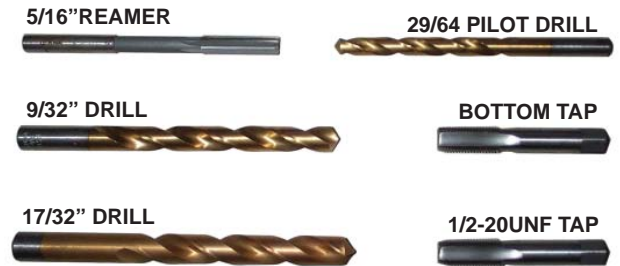

HOLE DRILL KIT