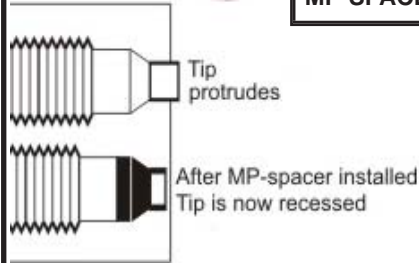

TRANSDUCER HOLE PLUG

PART#	DESC
MP-PLUG-2	1.82" L SLOT
MP-PLUG-3	3" + Hex
MP-PLUG-6	6" + Hex

TRANSDUCER - Tip Spacer

PART#	DESC
MP-SPACER-025	0.025" Spacer
MP-SPACER-032	0.032" Spacer
MP-SPACER-045	0.045" Spacer
MP-SPACER-063	0.063" Spacer
MP-SPACER-090	0.090" Spacer